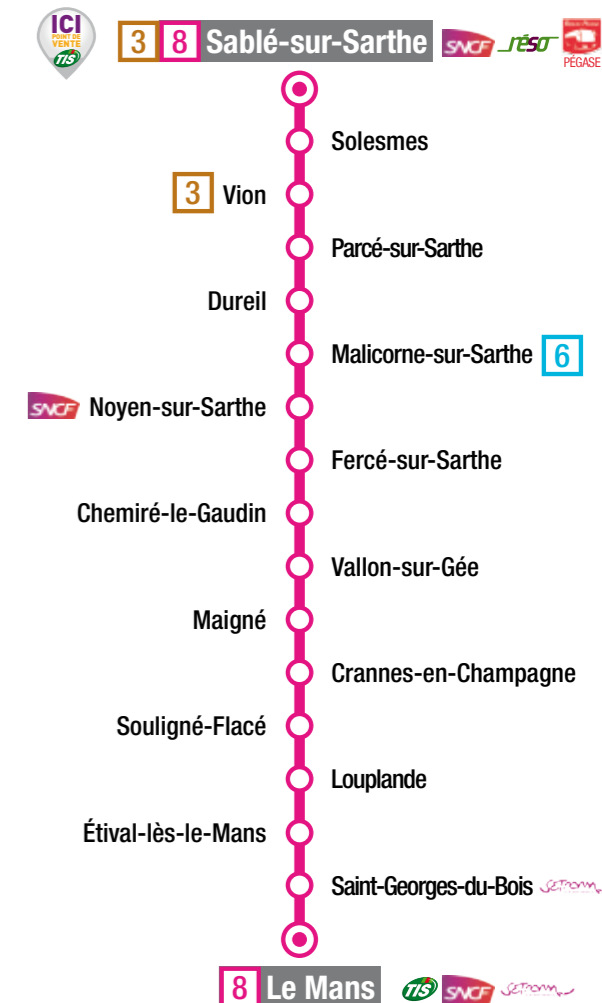

ARRÊTS RÉSERVÉS À LA DESCENTE

Communes appartenant à Le Mans Métropole. Tout voyage entre celles-ci et les communes de Le Mans Métropole sera soumis à la tarification Setram en vigueur.

^a Correspondance à l'arrêt «SAINT GEORGES DU BOIS, rte du Mans» à 07:03 pour les passagers à destination de Washington, Bollée et Lycée Sud (course 803) et Jacobins (course 801).

[✂] Arrêt en correspondance avec les NavTIS GL / GB / GJ

Navettes complémentaires NavTIS :
Circulent du lundi au vendredi en période scolaire uniquement.
Réservées aux abonnés TIS Scolaires subventionnés (détails sur la fiche NavTIS).
G L : navette Gare routière / Funay / Lycée Sud au départ de la Gare routière du Mans.
G B : navette Gare routière / Touchard / Ifs / Bollée au départ de la Gare routière du Mans.
G J : navette Gare routière / Jacobins (Montesquieu et Bellevue) au départ de la Gare routière du Mans.

Profitez **GRATUITEMENT** des services numériques

Wi-Fi en gare routière du Mans et à bord de certains cars

+ de 2000 histoires courtes sur votre smartphone