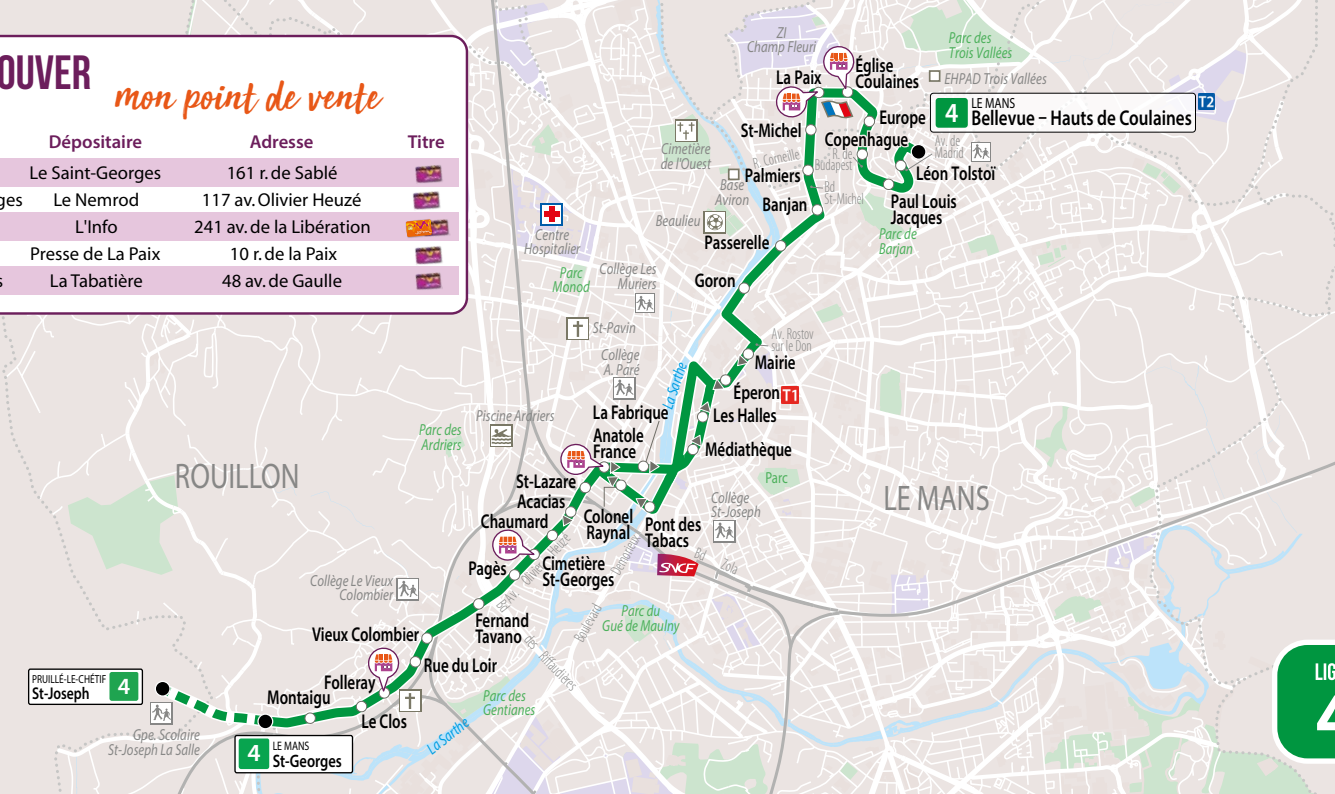

TROUVER

mon point de vente

Arrêt	Dépositaire	Adresse	Titre
Folleray	Le Saint-Georges	161 r. de Sablé	
Cimetière St-Georges	Le Nemrod	117 av. Olivier Heuzé	
Anatole France	L'Info	241 av. de la Libération	
La Paix	Presse de La Paix	10 r. de la Paix	
Église Coulaines	La Tabatière	48 av. de Gaulle	

PRUILLÉ-LE-CHÉTIF 4

LE MANS St-Georges 4

LE MANS Bellevue - Hauts de Coulaines 4

LIGNE 4