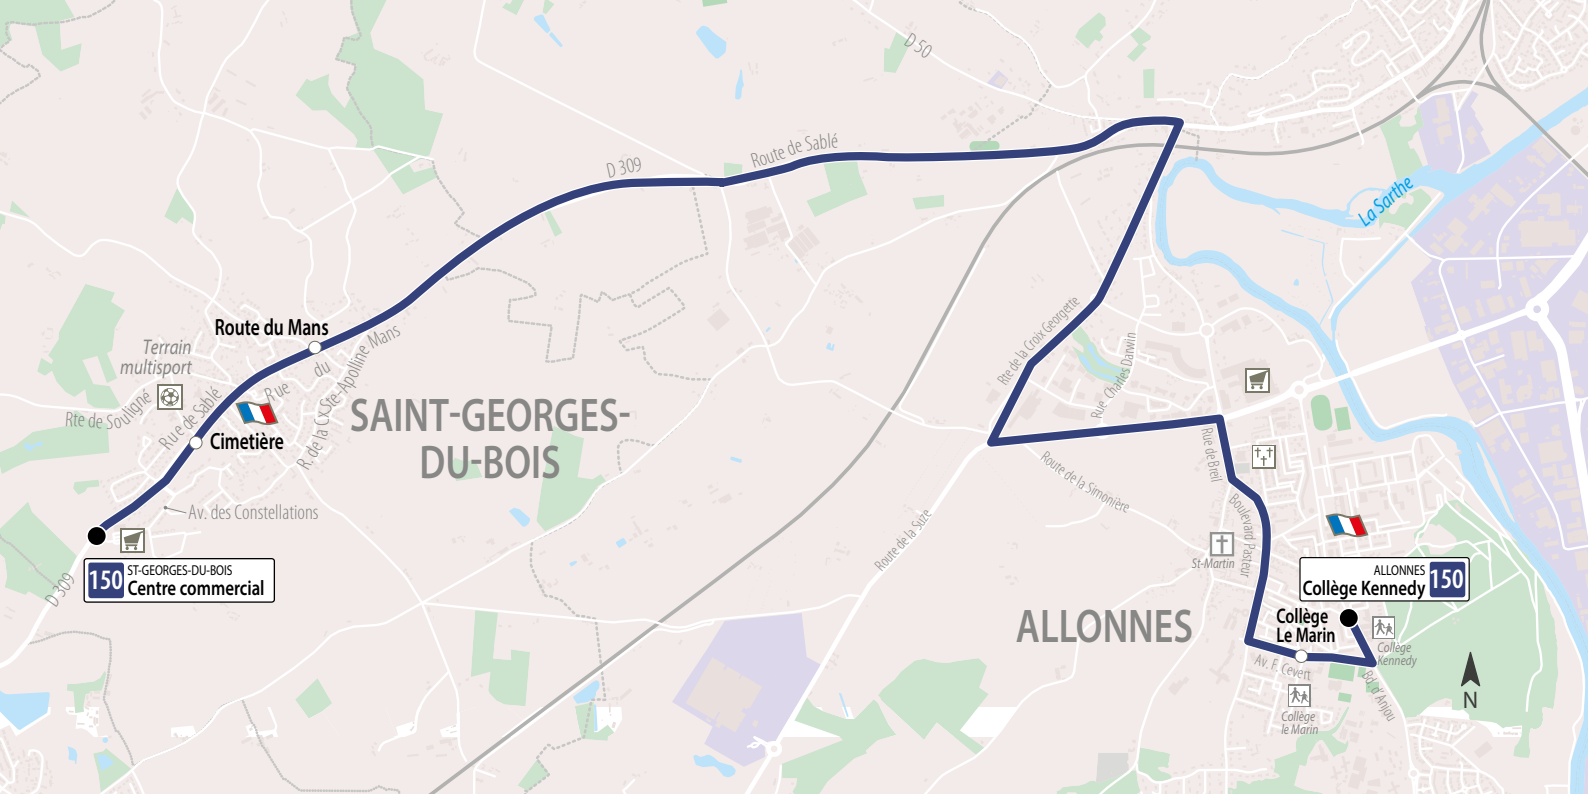

150

- Collège Le Marin
- Collège Kennedy

HORAIRES

TIMETABLE

Du 2 septembre 2021 au 6 juillet 2022
From September 2, 2021 to July 6, 2022

En ligne avec
ma ville

150 ST-GEORGES-DU-BOIS
Centre commercial

SAINT-GEORGES-DU-BOIS

ALLONNES

ALLONNES
Collège Kennedy 150

Collège Le Marin

Matin

Lun. Mar. Mer.
Jeu. Ven.

Centre commercial	07.58
Cimetière	08.00
Route du Mans	08.05
Collège Le Marin	08.20
Collège Kennedy	08.25

Soir

Lun. Mar. Mer.
Jeu. Ven.

Collège Le Marin	16.50	12.35
Collège Kennedy	16.55	12.45
Route du Mans	17.15	13.05
Cimetière	17.20	13.10
Centre commercial	17.23	13.13

Les lignes scolaires ne circulent pas le **jeudi 11 novembre 2021**,
le **lundi 18 avril**, le **jeudi 26 mai**, le **vendredi 27 mai** et le **lundi 6 juin 2022**.